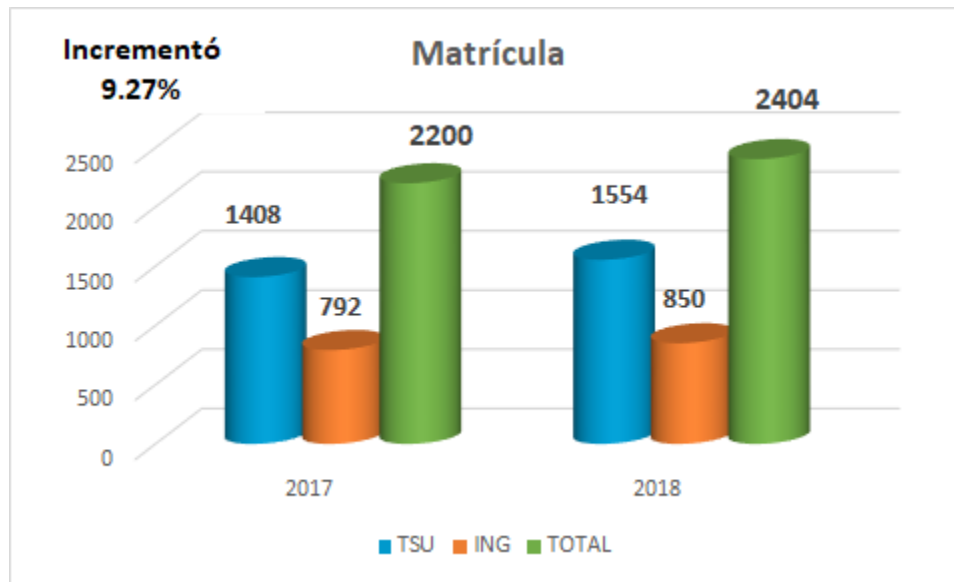

UNIVERSIDAD TECNOLÓGICA DE LA SIERRA HIDALGUENSE

Matrícula

Inicio Ciclo Escolar 2018 - 2019

M	H	TOTAL
1,231	1,173	2,404
(51.21%)	(48.79%)	(100%)

Matrícula 2018	Matrícula 2017	Incremento
2404	2200	204
		9.27%

"2019, Año del Caudillo del Sur, Emiliano Zapata"